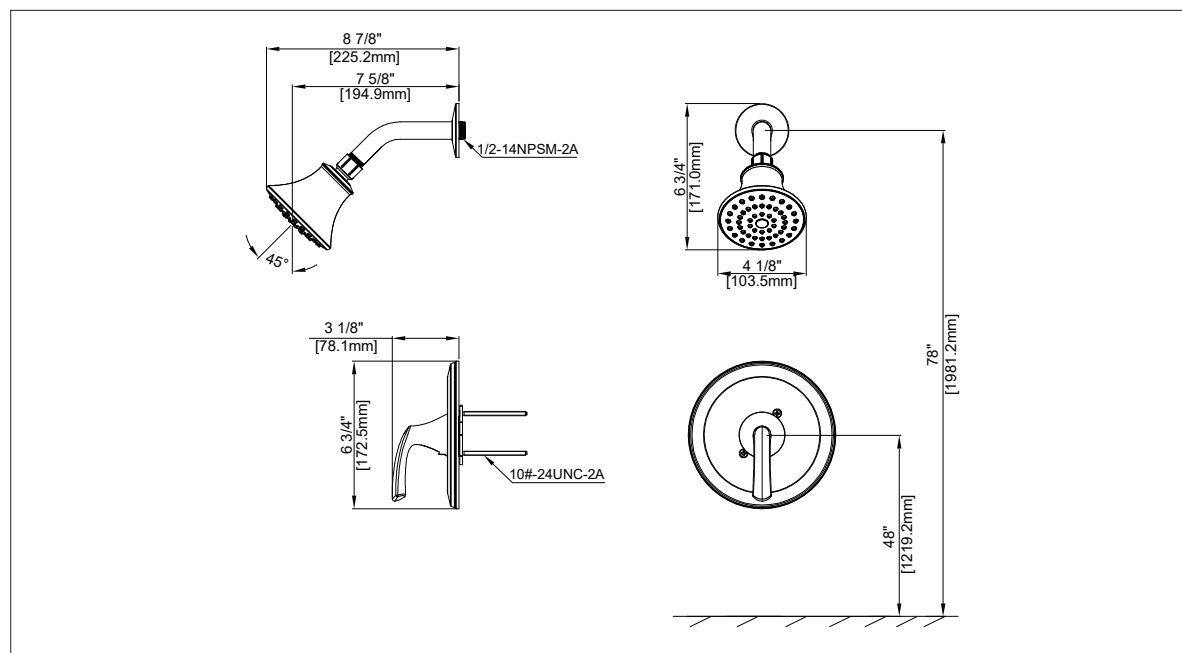

☐ **GLA-720CJP**

☐ **GLA-720BNJP**

gemline

☐ **GLA-720ORBJP**

Single Handle Shower Only Trim Kit

No.	Name	Part No.
1	Shower head / <i>Cabezal de la ducha</i>	RP38335*
2	Shower arm / <i>Brazo de la ducha</i>	RP38019*
3	Shower flange / <i>Brida de la ducha</i>	RP38046*
4	Sleeve / <i>Funda</i>	RP80624*
5	Escutcheon / <i>Placa protectora</i>	RP80610*
6	Escutcheon screw / <i>Tornillo de la placa protectora</i>	RP50197*
7	Handle / <i>Llave</i>	RP13541*
8	Index / <i>Índice</i>	RP10073
9	Hex Allen Wrench / <i>Hex Llave Allen</i>	RP70221

* Specify Finish
* Especifique el Acabado

Product Spec Sheet